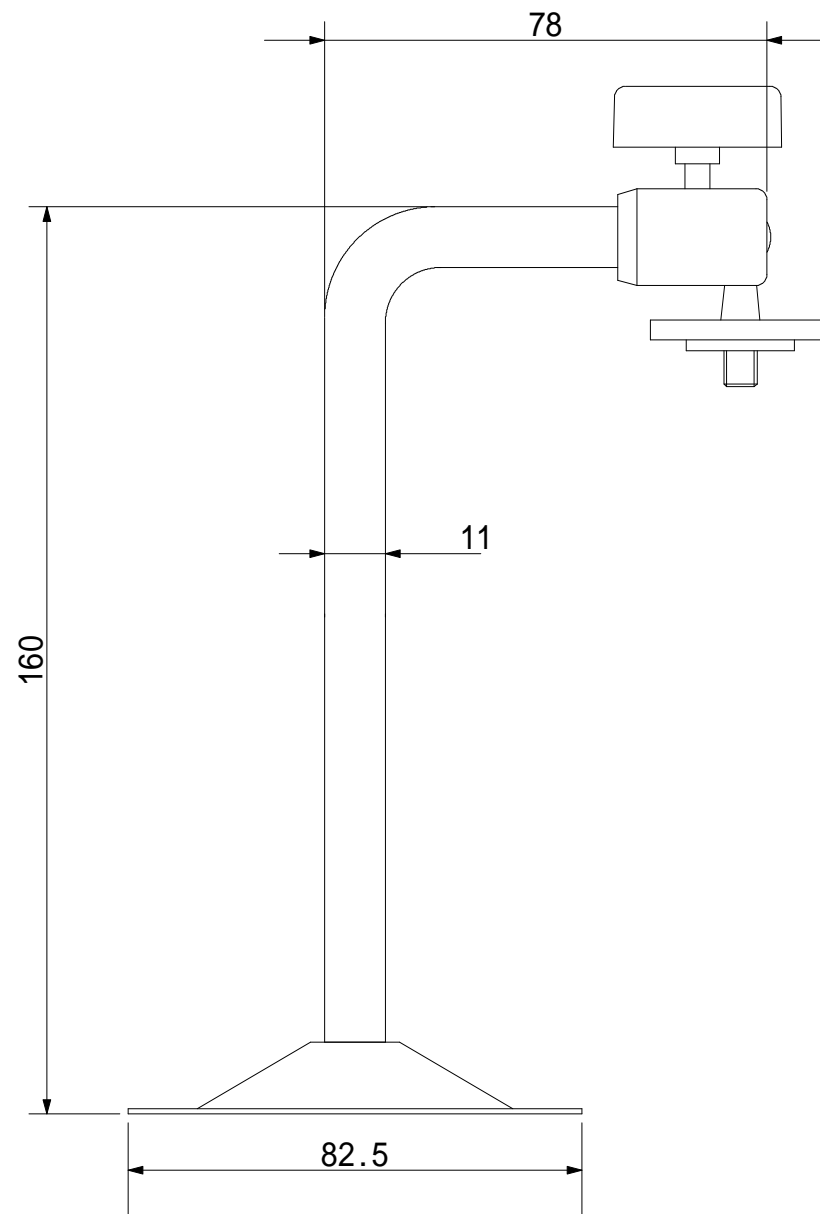

ダミーカメラ本体

MCC2500DCはMCC2500と同型のダミーカメラセットです
ダミーカメラ、取付金具、複合ケーブル、取付ビスなどのフルセットです

取付金具 (CSA160)

1mダミーケーブル

訂 正							承認	検 図	設 計	製 図	公差	個 数	処 理	名称	ダミーカメラセット MCC2500DC
											±				
													表面仕上		
	記号	日付	記 事	記号	日付	記 事	作 成	-	-	尺 度	Not for scale	▽▽▽	▽▽▽		