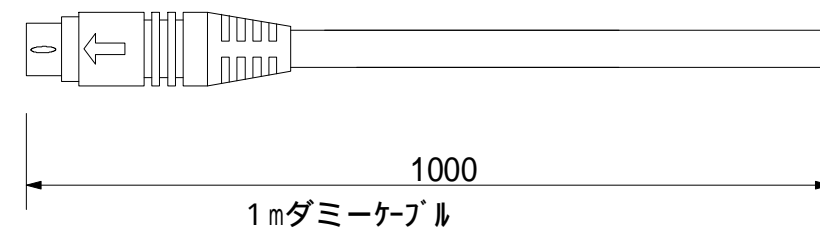

ダミーカメラ本体

MCC2500DCはMCC2500と同型のダミーカメラセットです
ダミーカメラ、取付金具、複合ケーブル、取付ビスなどのフルセットです

取付金具 (CSA160)

1mダミーケーブル

訂 正							承認	検 図	設 計	製 図	公差	個 数	処 理	名称	ダミーカメラセット MCC2500DC
											±				
													表面仕上		
	記号	日付	記 事	記号	日付	記 事	作 成	-	-	尺 度	Not for scale	▽▽▽	▽▽▽		