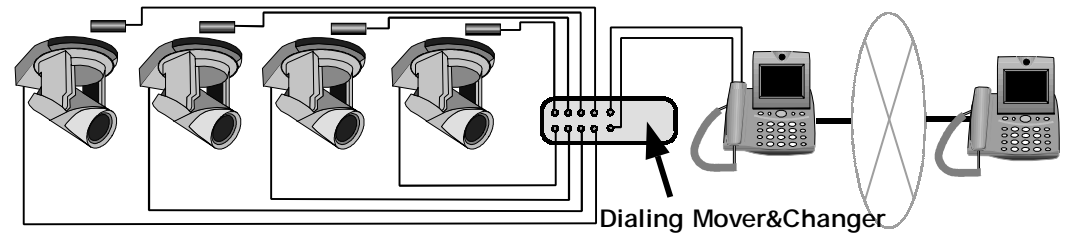

Dialing Mover

ダイヤリング・ムーバ

希望小売価格 ¥ 96000-

Phoenix mini のダイヤルキーで相手側のロボットカメラを操作できます。
 左右340度 上下100度 ズーム16倍 のカメラを遠隔操作
 一番安価な、ロボットカメラ監視システムを Phoenix mini で!

Mover & Changer

ムーバ&チェンジャー

希望小売価格 ¥ 220000-

Phoenix mini のダイヤルキーで相手側のロボットカメラを切替え操作
 できます。すでに店舗に設置してある監視カメラのパワーアップアイテム
 としても大好評、ムーバ4台分の機能です。