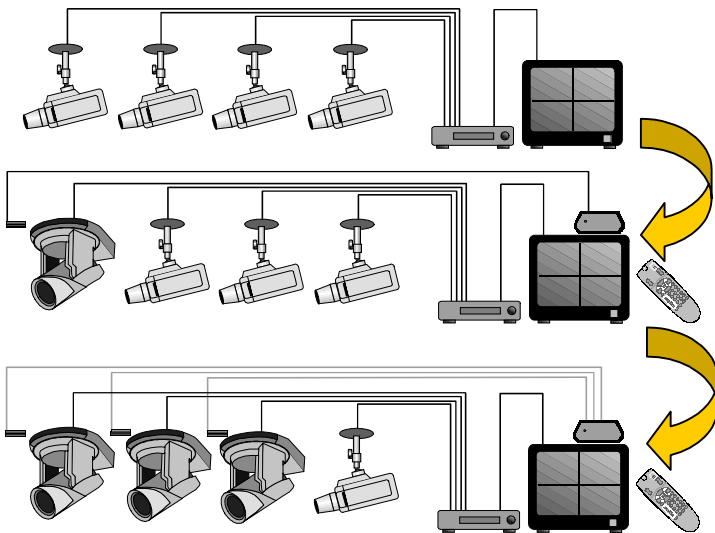

あなたのお店にもロボットカメラはいかが？ 死角をなくせ！

- 万引き 内引き 対策に
- 店内のコミュニケーションに
- 監視範囲の拡大 左右 340度 上下 100度
- 細部に渡る監視 ズーム 16倍

オーナー店長も **ホッ**と安心

ロボットカメラ

小型ロボットカメラ制御装置
リモコン奉行

本格的監視にはロボットカメラが最適

よくあるお店の
監視カメラ設置例

店舗面積の約半分が
カメラの死角となっています。

これじゃあダメ！

ロボットカメラを
設置しましょう！

店舗面積の大半にカメラ
を向ける事が出来るよう
になります。またレジにも
カメラを向ける事ができ
る点は重要です。

ロボットカメラ
回転 340度 ズーム 16倍

ロボットカメラを
3台設置しましょう！

店舗面積の全部に
カメラを向ける事ができ
るようになります。

T 監視革命

だれでも簡単！別室からリモコン操作
現状の監視システムをパワーアップ

ロボットカメラを設置すれば。。

いままでの監視カメラシステムで発生していた監視死角の問題を解決する事ができます。広範囲を映せる事によって、タイムリーに気になる部分の映像を録画したり、16倍ズームで細かな部分を見ることができ、大きな安心を得る事ができます。

抜群の拡張性。。

テレビ電話と接続し、オーナーの自宅から監視映像を確認するだけでなく、自宅からロボットカメラの操作も出来ます。また、屋外ロボットカメラやLANを利用したライブカメラへの拡張も可能。是非とも、お問い合わせ下さい。