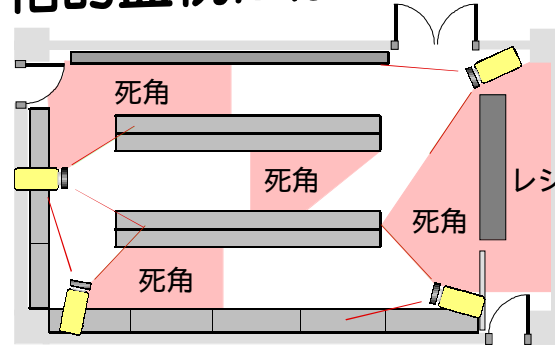

あなたのお店にもロボットカメラはいかが？ 死角をなくせ！

- 万引き 内引き 対策に
- 店内のコミュニケーションに
- 監視範囲の拡大 左右 340度 上下 100度
- 細部に渡る監視 ズーム 16倍

オーナー店長も **ホッ**と安心

ロボットカメラ

小型ロボットカメラ制御装置
リモコン奉行

本格的監視にはロボットカメラが最適

よくあるお店の
監視カメラ設置例

店舗面積の約半分が
カメラの死角となっています。

これじゃあダメ！

ロボットカメラを
設置しましょう！

店舗面積の大半にカメラ
を向ける事が出来るよう
になります。またレジにも
カメラを向ける事ができ
る点は重要です。

ロボットカメラ
回転 340度 ズーム 16倍

ロボットカメラを
3台設置しましょう！

店舗面積の全部に
カメラを向ける事ができ
るようになります。

T 監視革命

だれでも簡単！別室からリモコン操作
現状の監視システムをパワーアップ

ロボットカメラを設置すれば。。

いままでの監視カメラシステムで発生していた監視死角の問題を解決する事ができます。広範囲を映せる事によって、タイムリーに気になる部分の映像を録画したり、16倍ズームで細かな部分を見ることができ、大きな安心を得る事ができます。

抜群の拡張性。。

テレビ電話と接続し、オーナーの自宅から監視映像を確認するだけでなく、自宅からロボットカメラの操作も出来ます。また、屋外ロボットカメラやLANを利用したライブカメラへの拡張も可能。是非とも、お問い合わせ下さい。