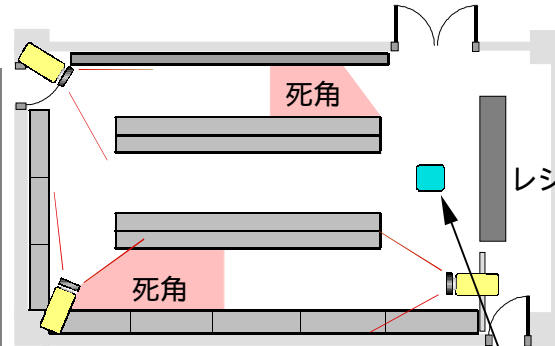

あなたのお店にもロボットカメラはいかが？ 死角をなくせ！

- 万引き 内引き 対策に
- 店内のコミュニケーションに
- 監視範囲の拡大 左右 340度 上下 100度
- 細部に渡る監視 ズーム 16倍

オーナー店長も **ホッ**と安心

ロボットカメラ

小型ロボットカメラ制御装置
リモコン奉行

本格的監視にはロボットカメラが最適

よくあるお店の
監視カメラ設置例

店舗面積の約半分が
カメラの死角となっています。

これじゃあダメ！

ロボットカメラを
設置しましょう！

店舗面積の大半にカメラ
を向ける事が出来るよう
になります。またレジにも
カメラを向ける事ができ
る点は重要です。

ロボットカメラ
回転 340度 ズーム 16倍

ロボットカメラを
3台設置しましょう！

店舗面積の全部に
カメラを向ける事ができ
るようになります。

T 監視革命

だれでも簡単！別室からリモコン操作
現状の監視システムをパワーアップ

ロボットカメラを設置すれば。。

いままでの監視カメラシステムで発生していた監視死角の問題を解決する事ができます。広範囲を映せる事によって、タイムリーに気になる部分の映像を録画したり、16倍ズームで細かな部分を見ることができ、大きな安心を得る事ができます。

抜群の拡張性。。

テレビ電話と接続し、オーナーの自宅から監視映像を確認するだけでなく、自宅からロボットカメラの操作も出来ます。また、屋外ロボットカメラやLANを利用したライブカメラへの拡張も可能。是非とも、お問い合わせ下さい。