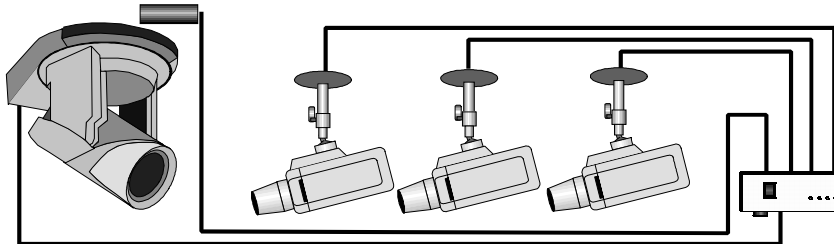

# ご自宅から、お店のようすが見れるようになります！ T 監視革命

オーナー店長も **ホッ**と安心

- 万引き 内引き 対策に
- 従業員とのコミュニケーションに
- 監視範囲の拡大 左右 340度 上下 100度
- 細部に渡る監視 ズーム 16倍

ロボットカメラ

テレビ電話ユニット

ムーバ・アンド・チェンジャー

毎日のように各店舗を巡回しておられませんか？

オーナー店長さんがお店にいない間に  
トラブルが発生した事はありませんか？  
お店に出られない間にどのような接客状態に  
なっているか気になった事はありませんか？

テレビ電話ユニットとムーバ・アンド・チェンジャー  
を使えば、オーナー店長さんのご自宅のテレビで  
お店の監視カメラの映像を見る事ができます。  
加えて、ロボットカメラをお店に設置すれば、ご自  
宅の受話器ダイヤルキーで、カメラの操作ができる  
ようになります。340度に首を振り、16倍のズーム  
が出来るロボットカメラを使えば、自宅から、お  
店のあらゆる部分を細部まで見る事ができます。

1つ目の店舗

2つ目の店舗

テレビ電話  
ユニット

**だれでも簡単！受話器のダイヤルキーでロボカメラ操作**  
オーナーさんのご自宅のテレビで監視

ムーバ・アンド・チェンジャー

テレビ電話  
ユニット

テレビ電話  
ユニット

受話器