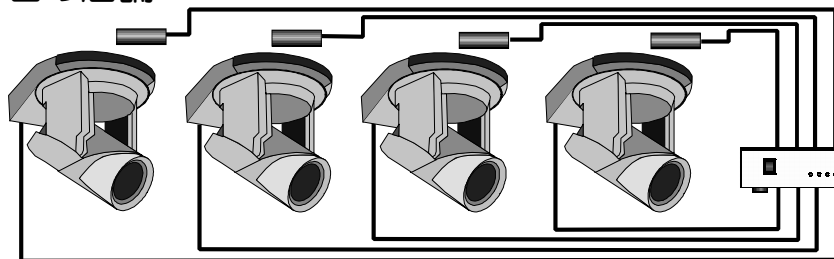

テレビ電話ユニットとムーバ・アンド・チェンジャー  
を使えば、オーナー店長さんのご自宅のテレビで  
お店の監視カメラの映像を見る事ができます。  
加えて、ロボットカメラをお店に設置すれば、ご自  
宅の受話器ダイヤルキーで、カメラの操作ができる  
ようになります。340度に首を振り、16倍のズーム  
が出来るロボットカメラを使えば、自宅から、お  
店のあらゆる部分を細部まで見る事ができます。

1つ目の店舗

2つ目の店舗

テレビ電話  
ユニット

**だれでも簡単！受話器のダイヤルキーでロボカメラ操作**  
オーナーさんのご自宅のテレビで監視

ムーバ・アンド・チェンジャー

テレビ電話  
ユニット

テレビ電話  
ユニット

受話器