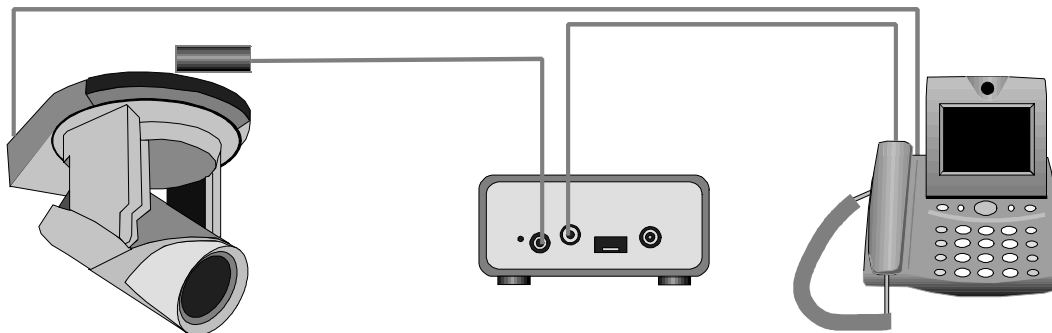

## 無人化 ロボット・カメラ センター

ロボット・カメラ (Canon 社製)

ダイヤリングムーバ (Syscop 社製)

Phoenix mini

Phoenix mini を使って、無人化ロボット・カメラ センターのカメラを操作できます。ダイヤルキーで上下左右、ズームを行い遠隔地の様子が手にとるようにわかります。

ISDN

映像を見ながらリモート操作