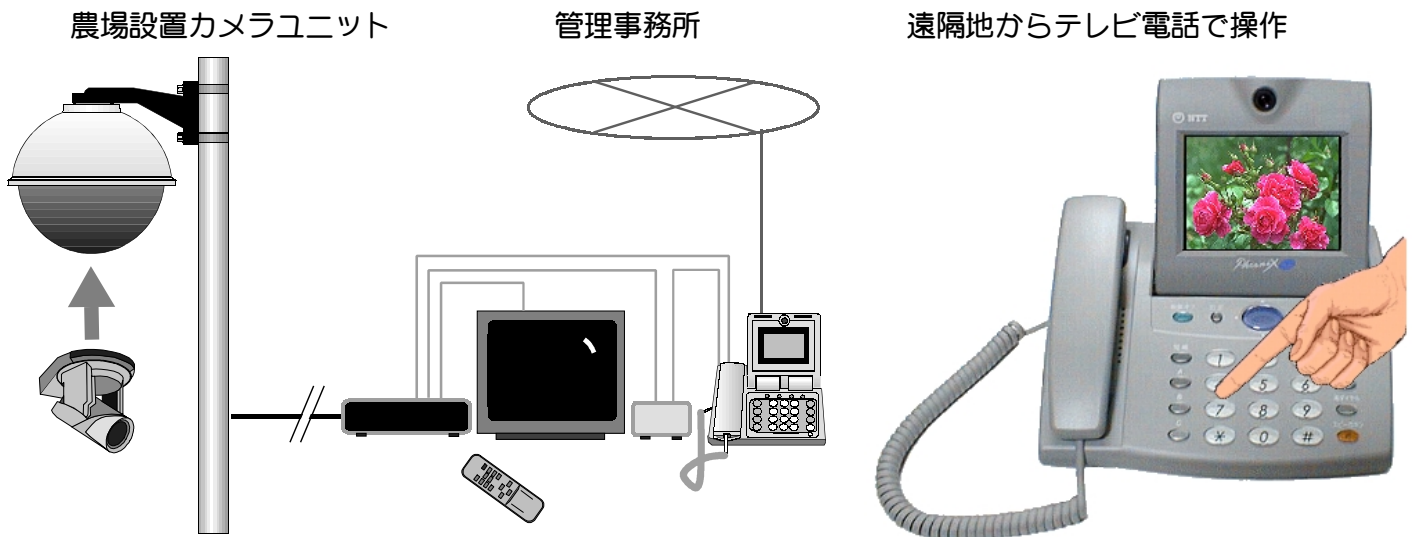

農業プラントに Phoenix mini と『現場奉行』シリーズ を導入した場合の使用方法和効果

テレビ電話 Phoenix mini を管理事務所に導入し、農場に設置された『現場奉行』と接続する事によって、農場の様子を誰でも簡単に見る事ができるようになります。

農作物の状況を遠隔地から確認 首振りズームによって、農作物の様子が詳細までわかります。

これによって下記の様な導入効果が発生します。

■ 農作業員に対する直接指示

携帯電話を使って、農作業員に対し直接映像を見ながら作業指示を行う事が可能になります。的確で間違いのない指示によって、作業効率は著しく向上します。

■ トラブル対策として

害虫、水害、冷害等、自然環境に左右される農作業は、農場の様子を昼夜監視する事ができれば迅速なトラブル対策が可能となります。

■ 農場経営者の工数削減

毎日のように農場に出かけなければ、安心できない経営者の方々は、複数の農場の管理となると時間的に管理の限界があります。 これを一挙に解決できるシステムです。