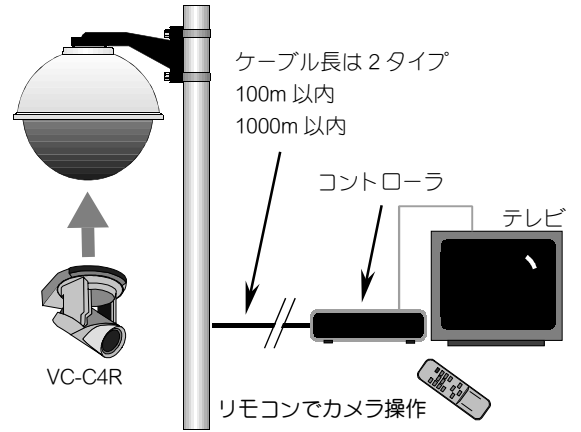

屋外ライブカメラなら「ゲンバブギョウ」

屋外ロボット監視カメラ「ゲンバブギョウ」

Super 現場奉行カメラドーム外形図

- 16 インチドーム内に画像サーバーやテレビ電話を収納する事も可能。オプションで RS232C に対応し、画像サーバーなどと接続できます。オプションで 1000m まで、ケーブルを延長できます。必要に応じてファンやヒーターを装備できます。ドーム内部の専用金具は、カメラや内臓物に合わせてオーダーできます。

基本装置イメージ

基本仕様

| ドーム部 | |
|-----------------------|---|
| 型名 | SDW12T |
| 有効ドーム径 | 365mm |
| 上部ドーム | 耐赤外線 A B S 2 重成形、表面白色 |
| 下部ドーム | 黒色スモーク・アクリル |
| 光損失 | F 1 |
| 使用環境温度 | -28 \sim +48 $^\circ$ (ハウジング部のみ) |
| 取付金具 | 壁用ブラケット アルミダイキャスト製 |
| 重量 | 3.5kg |
| カメラ部 (VC-C4R の場合) | |
| 映像信号 | NTSC 方式 |
| 撮像素子 | 1/4 インチ CCD (総画素数 約 41 万、有効画素数 約 38 万) |
| 解像度 | 水平 460TV 本 / 垂直 350TV 本 |
| 走査方式 | インターレース (60 フィールド / 30 フレーム) |
| SN 比 | 48dB |
| ホワイトバランス | TTL 式フルオート |
| 撮影レンズ | 4 \sim 64mm F1.4 \sim 2.8 (35mm 換算: 約 46mm \sim 736mm) 16 倍ズームレンズ 8 群 10 枚 (非球面レンズ 2 枚使用) |
| 水平画角 | 47.5 度 \sim 3 度 |
| フォーカス | オート / マニュアル |
| 絞り | オートアイリスサーボ方式 |
| パン角度範囲 | ± 170 度 |
| チルト角度範囲 | -90 度 \sim +10 度 |
| パン・チルト角速度 | 1 \sim 90 度 / 秒 (パン) 1 \sim 70 度 / 秒 (チルト) |
| ポジションメモリー | 9 カ所 |
| コントローラ (タイプによって変化します) | |
| 映像信号 | NTSC 方式 |
| 動作信号 | 赤外線リモコンからの信号 |
| 大きさ | 縦 45mm 横 100mm 奥行 140mm |
| 重量 | 760g |