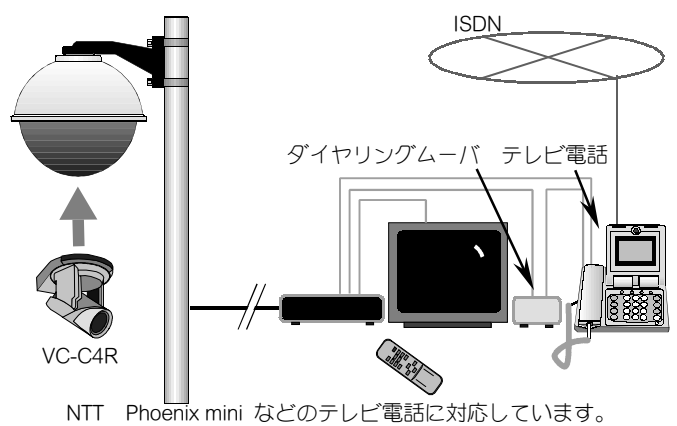

Super 現場奉行の外部接続例 インターネット及びテレビ電話

製造元

株式会社 シスコップ

〒229-1131 神奈川県相模原市西橋本 2-26-8 シャローム橋本 503

Tel 042-774-0747 Fax 042-774-0745

URL ; <http://www.syscop.com> Mail ; syscop@syscop.com