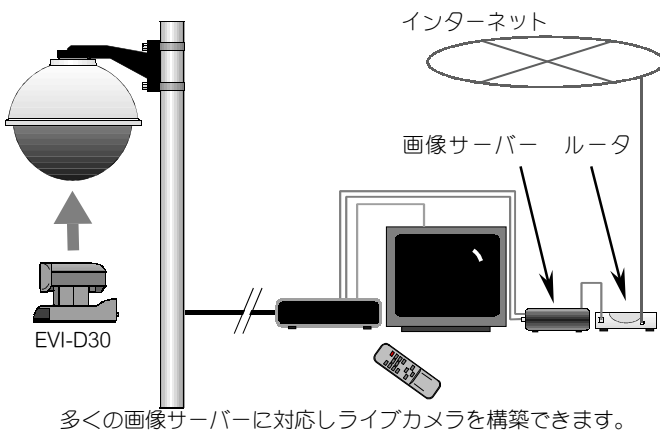

Super 現場奉行の外部接続例 インターネット及びテレビ電話

製造元

株式会社 シスコップ

〒229-1131 神奈川県相模原市西橋本 2-26-8 シャローム橋本 503

Tel 042-774-0747 Fax 042-774-0745

URL ; <http://www.syscop.com> Mail ; syscop@syscop.com