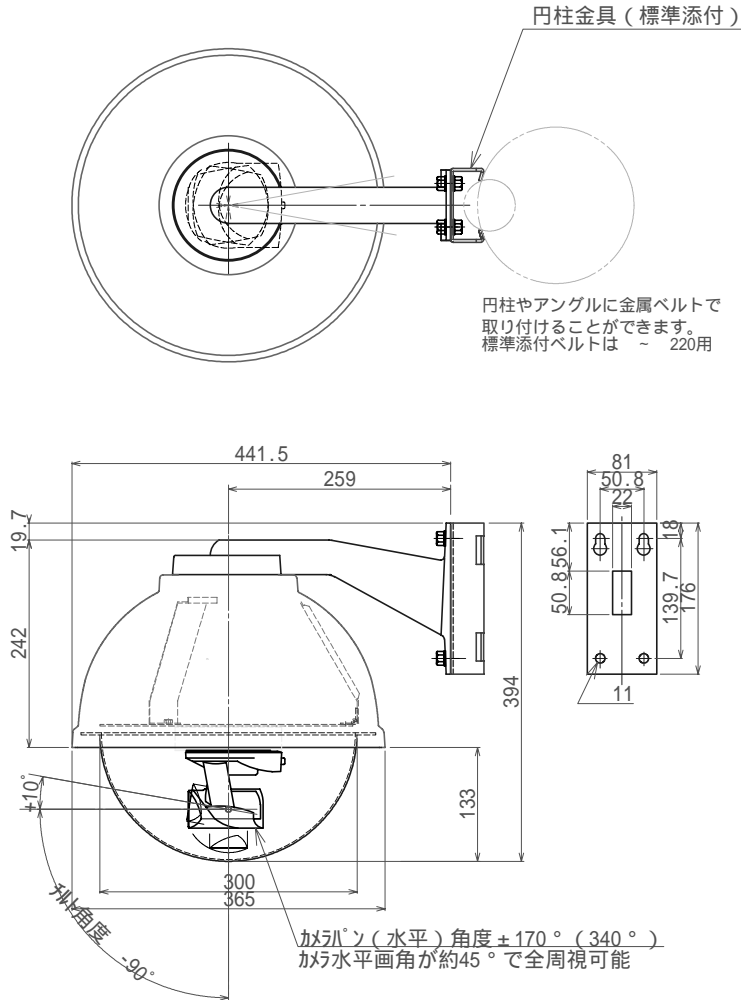

屋外ライブカメラなら「ゲンバブギョウ」

屋外ロボット監視カメラ「ゲンバブギョウ」

Super 現場奉行カメラドーム外形図

- 16 インチドーム内に画像サーバーやテレビ電話を収納する事も可能。オプションで RS232C に対応し、画像サーバーなどと接続できます。オプションで 1000m まで、ケーブルを延長できます。必要に応じてファンやヒーターを装備できます。ドーム内部の専用金具は、カメラや内臓物に合わせてオーダーできます。

基本装置イメージ

基本仕様

| ドーム部 | |
|-----------------------|---|
| 型名 | SDW12T |
| 有効ドーム径 | 365mm |
| 上部ドーム | 耐赤外線 A B S 2 重成形、表面白色 |
| 下部ドーム | 黒色スモーク・アクリル |
| 光損失 | F 1 |
| 使用環境温度 | -28 \sim +48 $^\circ$ (ハウジング部のみ) |
| 取付金具 | 壁用ブラケット アルミダイキャスト製 |
| 重量 | 3.5kg |
| カメラ部 (VC-C4R の場合) | |
| 映像信号 | NTSC 方式 |
| 撮像素子 | 1/4 インチ CCD (総画素数 約 41 万、有効画素数 約 38 万) |
| 解像度 | 水平 460TV 本 / 垂直 350TV 本 |
| 走査方式 | インターレース (60 フィールド / 30 フレーム) |
| SN 比 | 48dB |
| ホワイトバランス | TTL 式フルオート |
| 撮影レンズ | 4 \sim 64mm F1.4 \sim 2.8 (35mm 換算: 約 46mm \sim 736mm) 16 倍ズームレンズ 8 群 10 枚 (非球面レンズ 2 枚使用) |
| 水平画角 | 47.5 度 \sim 3 度 |
| フォーカス | オート / マニュアル |
| 絞り | オートアイリスサーボ方式 |
| パン角度範囲 | ± 170 度 |
| チルト角度範囲 | -90 度 \sim +10 度 |
| パン・チルト角速度 | 1 \sim 90 度 / 秒 (パン) 1 \sim 70 度 / 秒 (チルト) |
| ポジションメモリー | 9 カ所 |
| コントローラ (タイプによって変化します) | |
| 映像信号 | NTSC 方式 |
| 動作信号 | 赤外線リモコンからの信号 |
| 大きさ | 縦 45mm 横 100mm 奥行 140mm |
| 重量 | 760g |