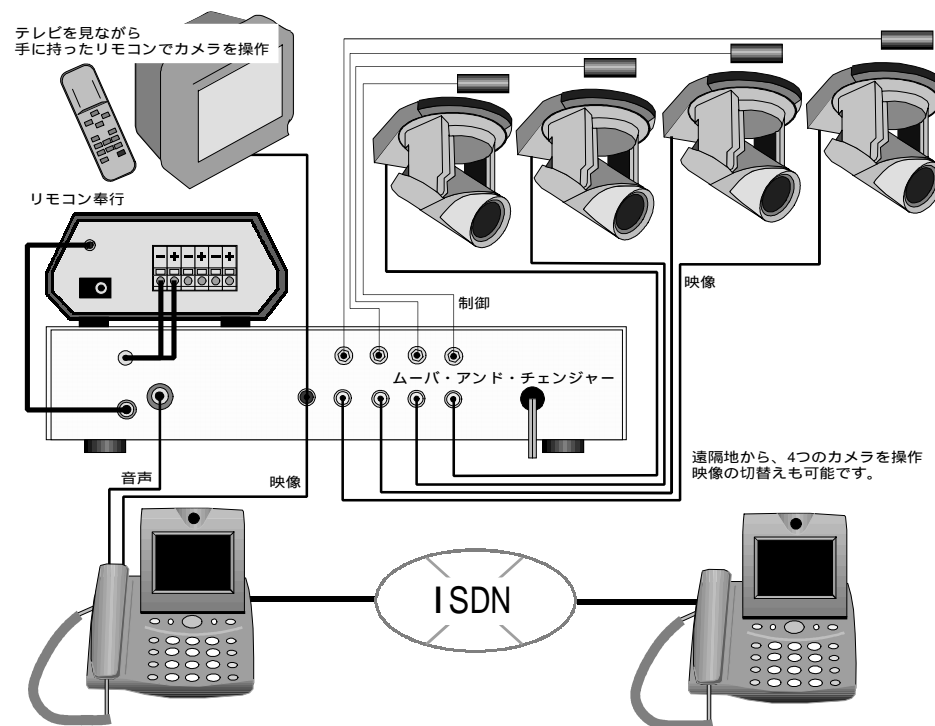

<http://www.vti21.com>

Visual Telephony Integration Site - Microsoft Internet Explorer

Visual Telephony Integration Site

Phoenix mini 販売促進サイト
マルチメディアを生活や仕事に活用するための情報源

VAIOノートが当たる懸賞はこちら

VTI site ニュース

- 長時間録音装置 激安タイムラプスビデオ! NEW!
- Super現場奉行 屋外ロボットカメラ総合サイト! NEW!
- PDF File Library 印刷しても美しい書類集
- 掲示板 テレビ電話関係専門の掲示板 -自由に書き込みOK-
- ミニISDN交換機 3台の Phoenix mini と外線がつながる交換機
- Magic Patrol 『現場奉行』や VC-C3 は自動巡回可能です。
- Dialing Mover & Changer. テレビ電話に4つのロボカメラが接続できます
- Dialing Switcher. テレビ電話で外部制御端子付きの機器を操作
- テレビ電話 Store Scope 登場! 店舗監視用テレビ電話の決定版

Phoenix mini のダイヤルキーで首振ズーム機能が使えます。 ダイヤリング・ムーバ	1
監視カメラご利用中の店舗の全てに Phoenix mini を! ダイヤリング・チェンジャー	2
Phoenix mini に4台のロボットカメラを接続し、切替、制御が可能 ムーバ・アンド・チェンジャー	3
既存のフレームスイッチャーと、Phoenix mini を接続 ダイヤリング・スイッチャー	4
壁の向こうのロボットカメラをリモコンで操作可能な最廉価版システム リモコン奉行	5
ムーバで Phoenix mini にも接続できる屋外ロボットカメラ Super 現場奉行	6
店舗向け、自動発信、リモート操作可能なテレビ電話 ストアースコープ	7
ミニISDN交換機 PCS 10	8
通話中のPB音が短かったり、使えないテレビ電話でも大丈夫 トーン・ジェネレータ	8
VITシリーズ・システムアップ例 お店屋さんセット	9

注意；このガイドに掲載されている内容は余儀なく変更する場合があります。
最新情報は、表紙にあるインターネット・ホームページにて、ご確認ください。

解説

ダイヤリング・ムーバとリモコン奉行を同時に活用する事によって、店舗などを別室から監視すると同時に、遠隔地からテレビ電話で監視できます。

手に持ったリモコン操作で別室のロボットカメラを操作できる
遠隔地の Phoenix mini のダイヤルキーでロボットカメラを操作できる
店舗と遠隔地（オーナーの自宅など）がテレビ電話で結ばれる